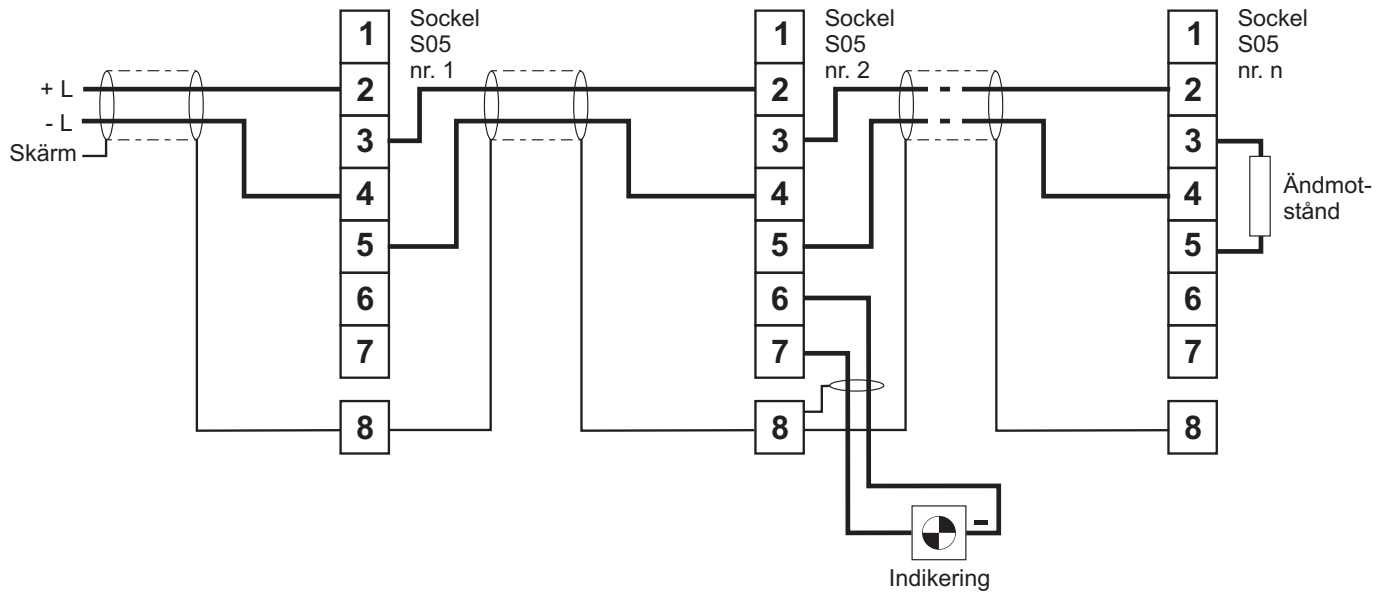

Inkopplingsanvisning för S05

Best.nr: 21230

Anslutning

Kopplingschemat visar hur en eller flera socklar sammankopplas med skärmad ledning.

Mått

Måtten gäller alla detektorer med sockel. Diameter 104 mm, höjd 54 mm.

Rökdetektor OC05 12 VDC

Best.nr. 21110

Differentialdetektor TRC05 12 VDC

Best.nr. 21222

Rökdetektor OC05 24 VDC

Best.nr. 21220

Värmedetektor TSC05 12 VDC

Best.nr. 21224